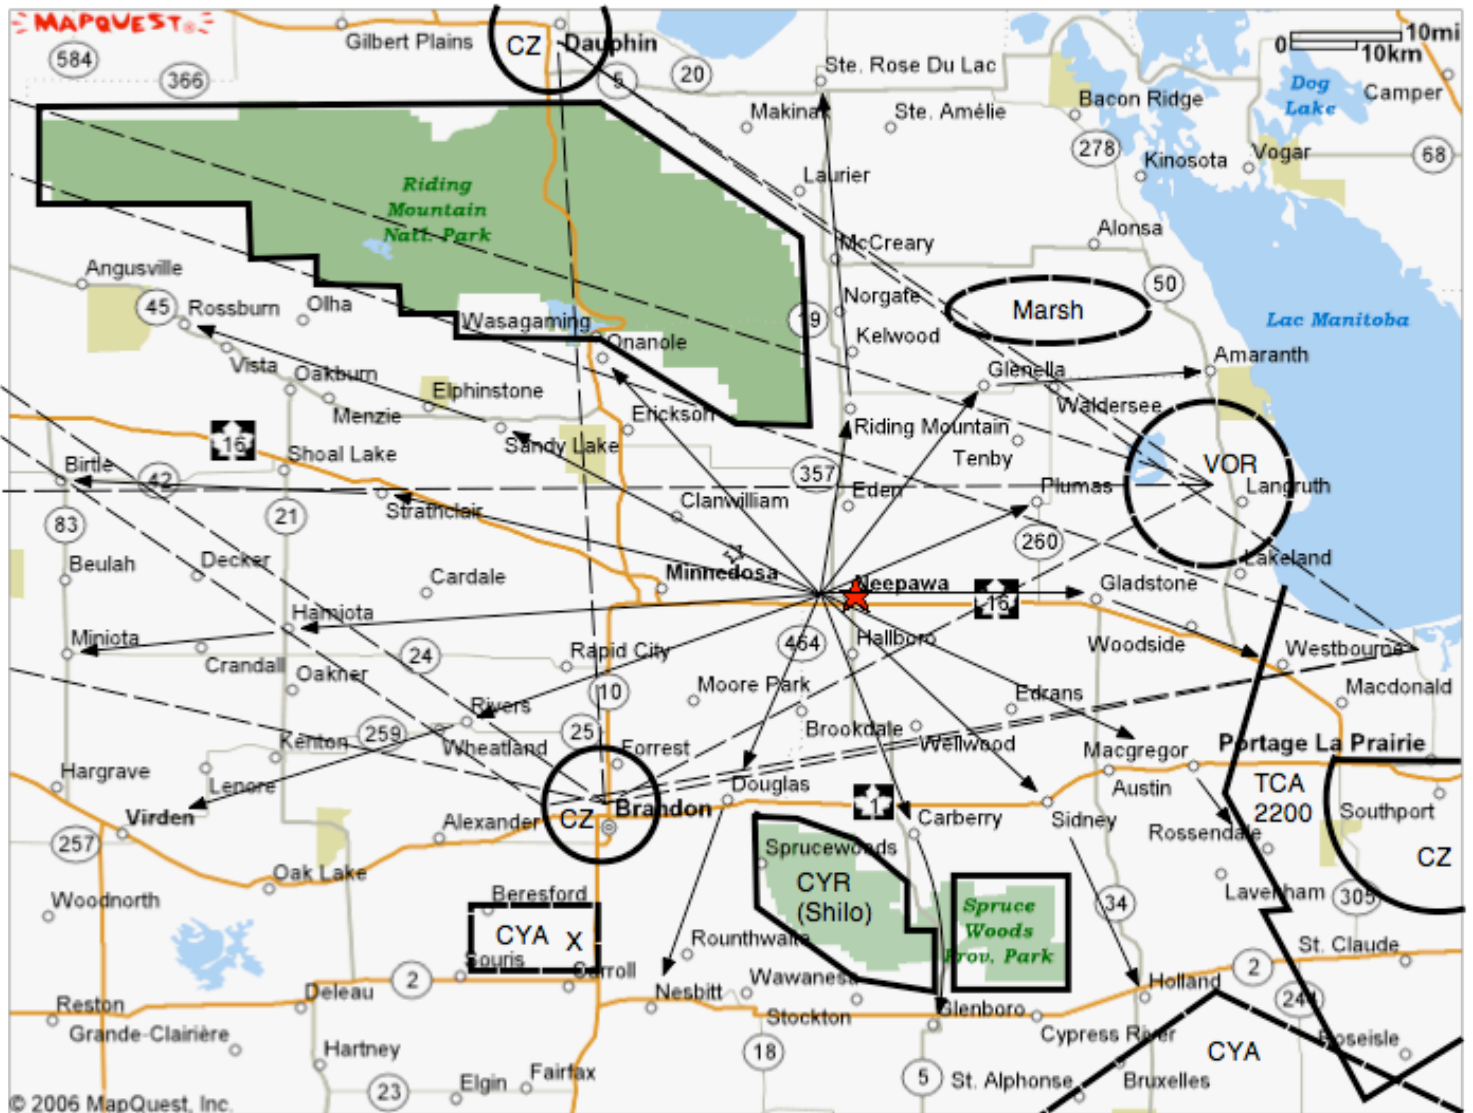

# Thar Be Dragons

(d:m)	Latitude	Longitude	(d:m)	Latitude	Longitude
Amaranth	N 50: 35.9	W 98: 44.1	Onanole	N 50: 37.4	W 99: 58.2
Birtle	N 50: 25.4	W 101: 03	Plumas	N 50: 23.5	W 99: 05.0
Carberry	N 49: 52.3	W 99: 21.2	Riding Mtn	N 50: 32.2	W 99: 28.1
Douglas	N 49: 53.8	W 99: 42.4	Rivers	N 50: 02.1	W 100: 14.2
Gladstone	N 50: 13.5	W 98: 57.0	Rosendale	N 49: 49.5	W 98: 37.1
Glenboro	N 49: 33.5	W 99: 17.8	Rosburn	N 50: 40.4	W 100: 48.6
Glenella	N 50: 33.8	W 99: 11.2	Sandy Lake	N 50: 31.6	W 100: 10.8
Hamiota	N 50: 11.2	W 100: 36	Sidney	N 49: 53.9	W 99: 04.9
Holland	N 49: 35.6	W 98: 52.9	Strathclair	N 50: 24.2	W 100: 23.4
Macgregor	N 49: 58.1	W 98: 47.0	St. Rose	N 51: 03.6	W 99: 31.2
Miniota	N 50: 08.7	W 101: 02	Viriden	N 49: 51.4	W 100: 55.8
Nesbitt	N 49: 36.2	W 99: 51.8	Westbourne	N 50: 07.9	W 98: 34.5

(Locations of towns: NOT airports or known LZ's)